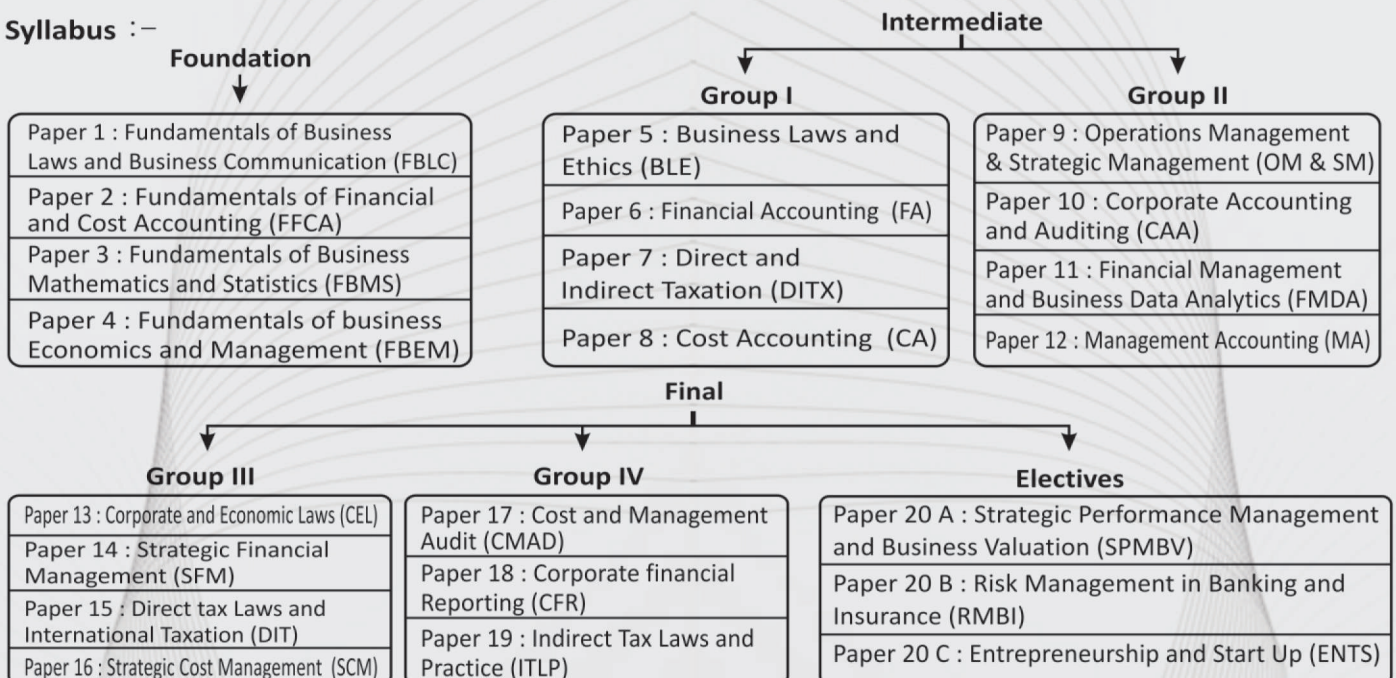

CMA Cost & Management Accountancy Course

CMA - Foundation - 1 Year
(Qualification-+2 Pass)

CMA - Intermediate - 1 Year
(Qualification-CMA Foundation
/ Any Degree Pass)

Training
(15 Months)

CMA - Final - 1 Year
(Qualification- CMA Inter Pass)

Syllabus :-