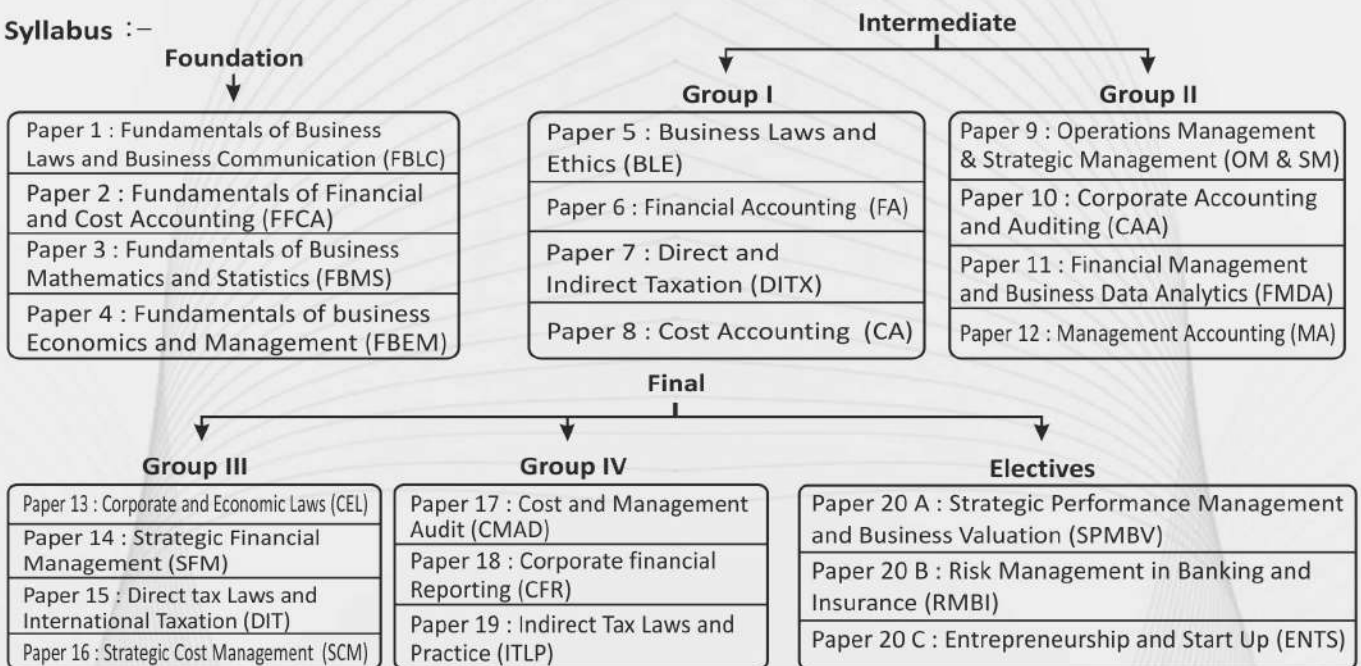

Syllabus :-